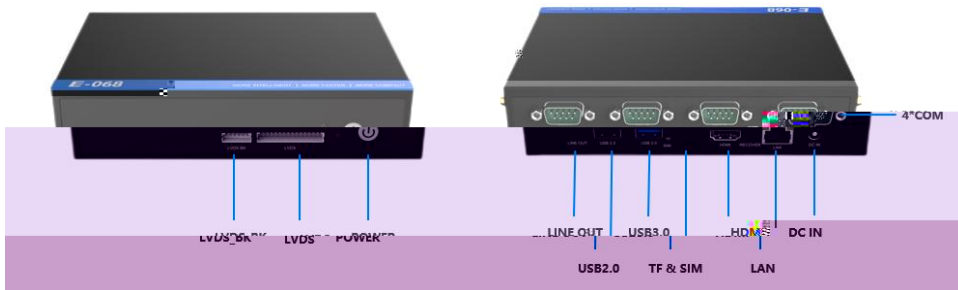

# E068

E AIBO

RK3568, C -A55 2.0G  
1 OPS NP  
HDMI L DS  
1 I G E LAN  
1 M.2 S :1 M.2 K B 4G/5G  
1 SB2.0, 1 SB3.0  
4 COM RS232/485  
12 DC-I

M	M	D	LAN	SB3	SB2	PE-C	A	M.2
E068-A	2GB	2	1	1	1	/	1	1
E068-B	4GB	2	1	1	1	/	1	1