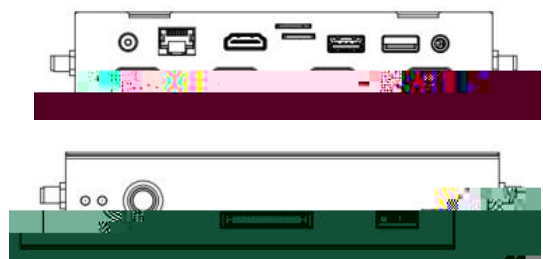

# E068

E AIBO

RK3568, C -A55 2.0G  
1 OPS NP  
HDMI L DS  
1 I G E LAN  
1 M.2 S :1 M.2 K B 4G/5G  
1 SB2.0, 1 SB3.0  
4 COM RS232/485  
12 DC-I

M	M	D	LAN	SB3	SB2	PE-C	A	M.2
E068-A	2GB	2	1	1	1	/	1	1
E068-B	4GB	2	1	1	1	/	1	1

I	D
A	1
A	4 A
M	1
-	N/A

4G	M.2 K B 3042 M
5G	M.2 K B 3052 M